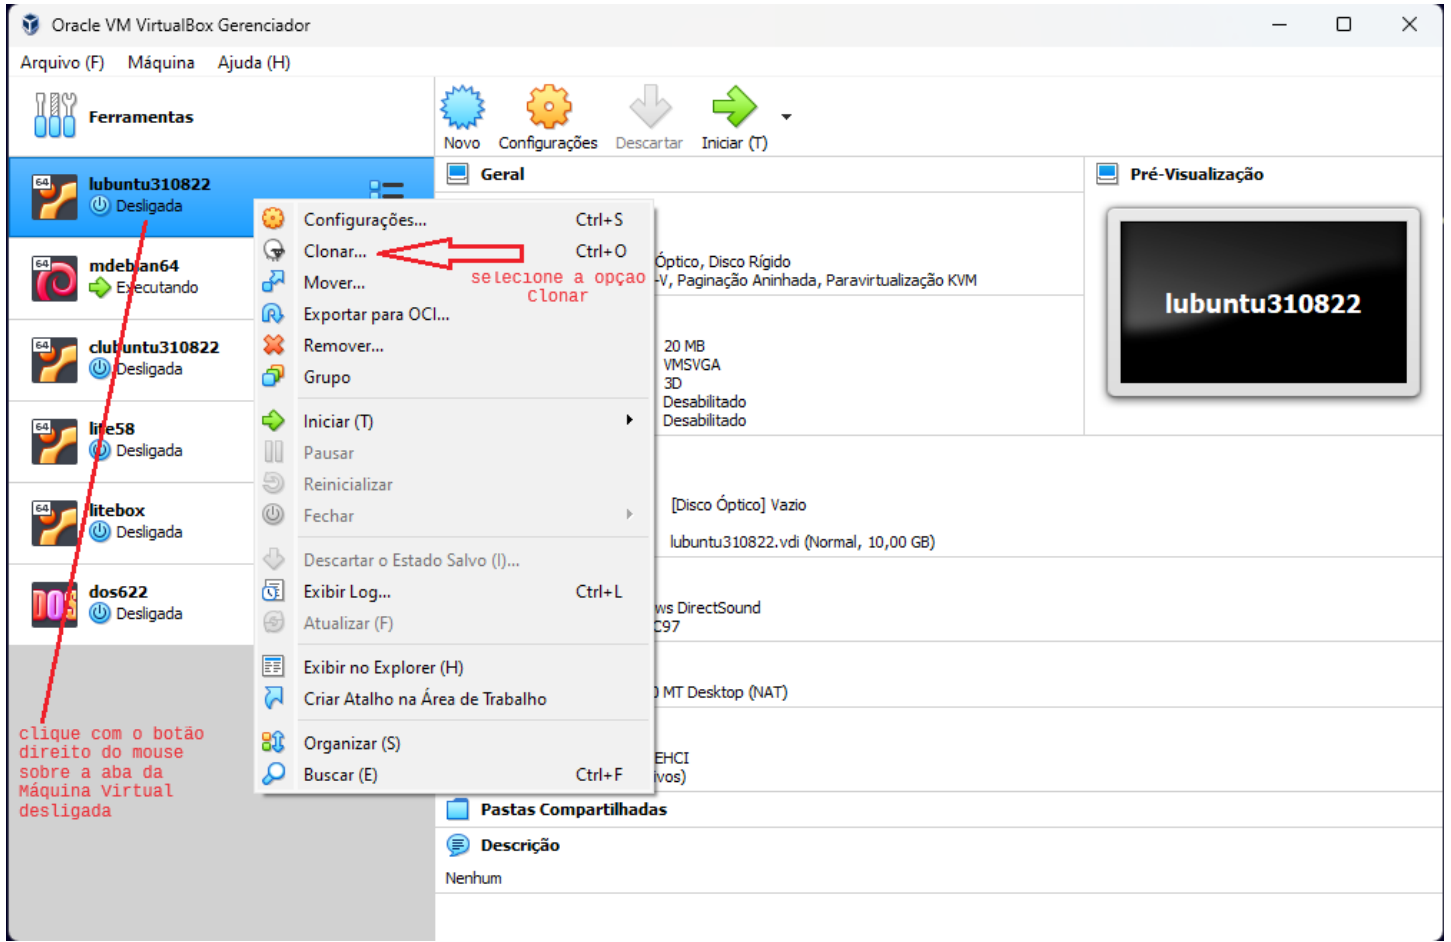

UFRJ/ECO SI2024_2 clonando uma Máquina Virtual VBox

Arquivo (F) Máquina Ajuda (H)

Ferramentas Novo Configurações Descartar Iniciar (T)

Nome	Status
64-bit ubuntu310822	Desligada
64-bit mdebian64	Executando
64-bit clubuntu310822	Desligada
64-bit lite58	Desligada
64-bit litebox	Desligada
dos622	Desligada
Clone de ubuntu310822	Desligada

Máquina Virtual clonada

Configurações

Geral

Sistema

Memória Principal: 1024 MB
Ordem de Boot: Disquete, Óptico, Disco Rígido
Aceleração: VT-x/AMD-V, Paginação Aninhada, Paravirtualização KVM

Tela

Memória de Vídeo: 20 MB
Controladora Gráfica: VMSVGA
Aceleração: 3D
Servidor de Desktop Remoto: Desabilitado
Gravação: Desabilitado

Armazenamento

Controladora: IDE
Dispositivo IDE Secundário 0: [Disco Óptico] Vazio
Controladora: SATA
Porta SATA 0: Clone de ubuntu310822.vdi (Normal, 10,00 GB)

Áudio

Driver do Hospedeiro: Windows DirectSound
Controladora: ICH AC97