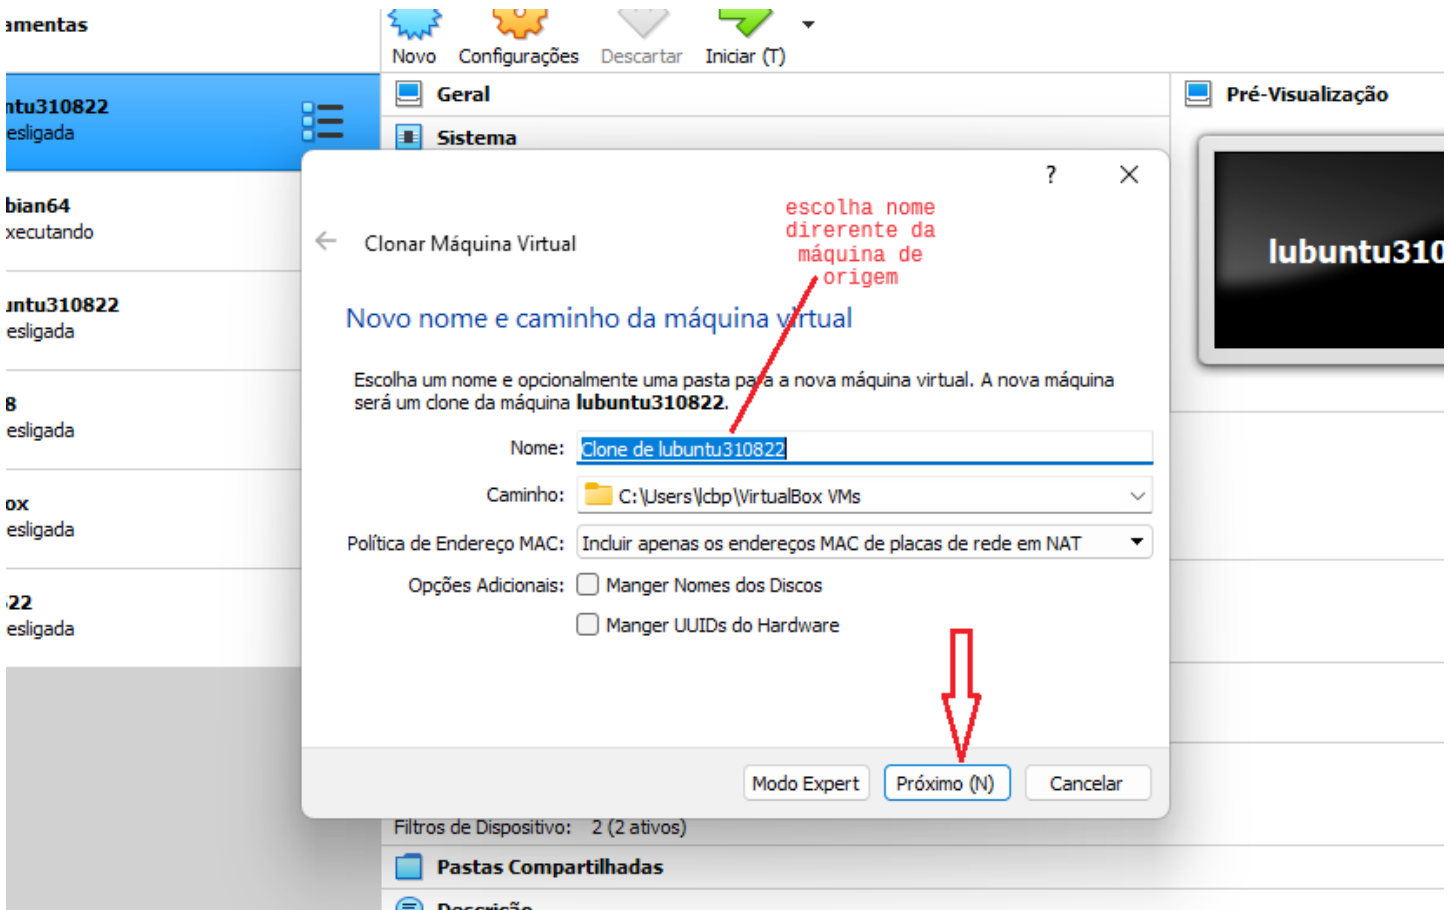

UFRJ/ECO SI2024_2 clonando uma Máquina Virtual VBox

Arquivo (F) Máquina Ajuda (H)

Ferramentas Novo Configurações Descartar Iniciar (T)

Nome	Status
64-bit ubuntu310822	Desligada
64-bit mdebian64	Executando
64-bit clubuntu310822	Desligada
64-bit lite58	Desligada
64-bit litebox	Desligada
dos622	Desligada
Clone de ubuntu310822	Desligada

Máquina Virtual clonada

Configurações

Geral

Sistema

Memória Principal: 1024 MB
Ordem de Boot: Disquete, Óptico, Disco Rígido
Aceleração: VT-x/AMD-V, Paginação Aninhada, Paravirtualização KVM

Tela

Memória de Vídeo: 20 MB
Controladora Gráfica: VMSVGA
Aceleração: 3D
Servidor de Desktop Remoto: Desabilitado
Gravação: Desabilitado

Armazenamento

Controladora: IDE
Dispositivo IDE Secundário 0: [Disco Óptico] Vazio
Controladora: SATA
Porta SATA 0: Clone de ubuntu310822.vdi (Normal, 10,00 GB)

Áudio

Driver do Hospedeiro: Windows DirectSound
Controladora: ICH AC97